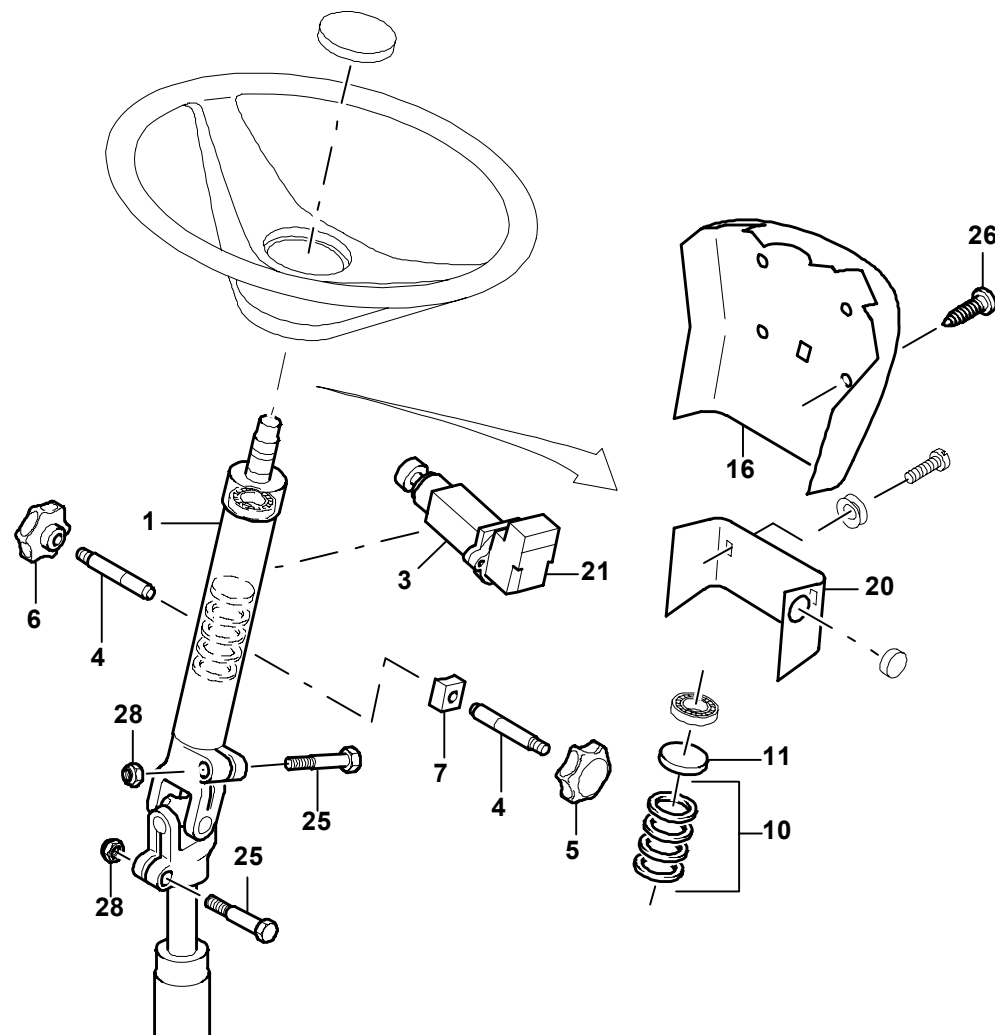

**GROVE**

LENKUNG FAHRERHAUS (DAIMLER BENZ)  
STEERING DRIVERS CAB (DAIMLER BENZ)

BILDTADEL  
PICTORIAL DISPLAY

08.03

**3006590-ETL A**

1/2

**GMK 6300  
BE 550  
G 231**

Nur bei Wirbelstrombremse  
only with eddy-current brake

**GROVE**

LENKUNG FAHRERHAUS (DAIMLER BENZ)  
STEERING DRIVERS CAB (DAIMLER BENZ)

BILDТАFЕL  
PICTORIAL DISPLAY

08.03

**3006590-ETL A**

2/2

**GMK 6300**  
**BE 550**  
**G 231**