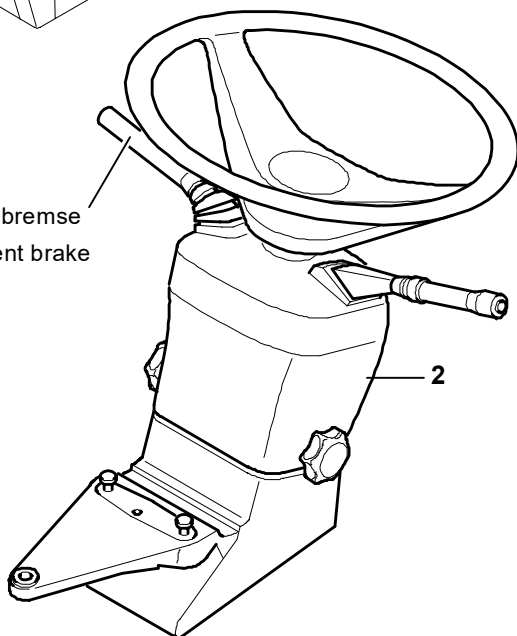

**GROVE**

LENKUNG FAHRERHAUS (DAIMLER BENZ)  
STEERING DRIVERS CAB (DAIMLER BENZ)

BILDTADEL  
PICTORIAL DISPLAY

08.03

**3006590-ETL A**

1/2

**GMK 6300  
BE 550  
G 231**

Nur bei Wirbelstrombremse  
only with eddy-current brake

**GROVE**

LENKUNG FAHRERHAUS (DAIMLER BENZ)  
STEERING DRIVERS CAB (DAIMLER BENZ)

BILDТАFЕL  
PICTORIAL DISPLAY

08.03

**3006590-ETL A**

2/2

**GMK 6300**  
**BE 550**  
**G 231**